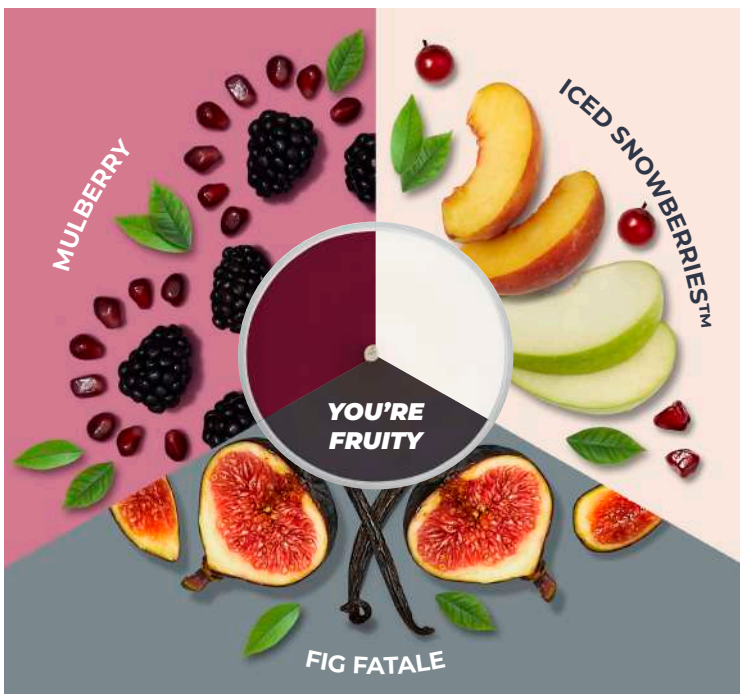

## NAJDĚTE TU PRAVOU...

**NECHTE VYNIKNOUT SVOU OSOBNOST**

<p><b>Dárková sada 12 ks čajových svíček You're Fruity</b> 4 od každé vůně: Iced Snowberries™, Mulberry a Fig Fatale. <b>P84076E 219 Kč / 9 €</b></p>	<p><b>Dárková sada 12 ks čajových svíček You're So Fresh</b> 4 od každé vůně: Cotton Breeze, Sun-Kissed Linen a Cotton Blossom. <b>P84124 219 Kč / 9 €</b></p>
<p><b>Dárková sada 12 ks čajových svíček Fancy Gourmand</b> 4 od každé vůně: Vanilla, Marshmallow Vanilla a Honey &amp; Amber. <b>P84099 219 Kč / 9 €</b></p>	<p><b>Dárková sada 12 ks čajových svíček Pretty Floral</b> 4 od každé vůně: White Rose, Cherry Blossom a Lily &amp; Linen. <b>P84103 219 Kč / 9 €</b></p>
<p><b>Dárková sada 12 ks čajových svíček Oh So Exotic</b> 4 od každé vůně: Santal &amp; Cedar, Cinnamon Woods a Tamboti Woods. <b>P84101 219 Kč / 9 €</b></p>	