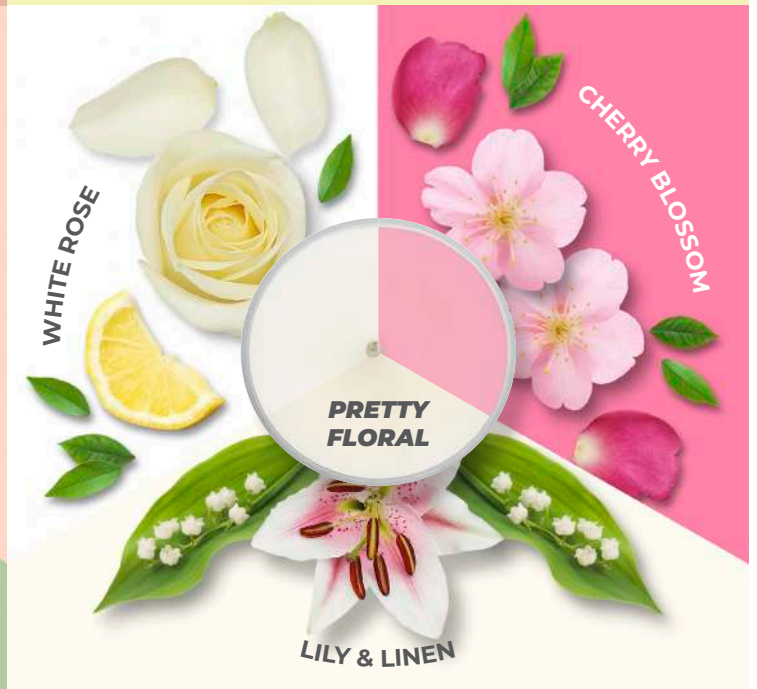

NECHTE VYNIKNOUT SVOU OSOBNOST

Dárková sada 12 ks čajových svíček You're Fruity 4 od každé vůně: Iced Snowberries™, Mulberry a Fig Fatale. P84076E 219 Kč / 9 €	Dárková sada 12 ks čajových svíček You're So Fresh 4 od každé vůně: Cotton Breeze, Sun-Kissed Linen a Cotton Blossom. P84124 219 Kč / 9 €
Dárková sada 12 ks čajových svíček Fancy Gourmand 4 od každé vůně: Vanilla, Marshmallow Vanilla a Honey & Amber. P84099 219 Kč / 9 €	Dárková sada 12 ks čajových svíček Pretty Floral 4 od každé vůně: White Rose, Cherry Blossom a Lily & Linen. P84103 219 Kč / 9 €
Dárková sada 12 ks čajových svíček Oh So Exotic 4 od každé vůně: Santal & Cedar, Cinnamon Woods a Tamboti Woods. P84101 219 Kč / 9 €