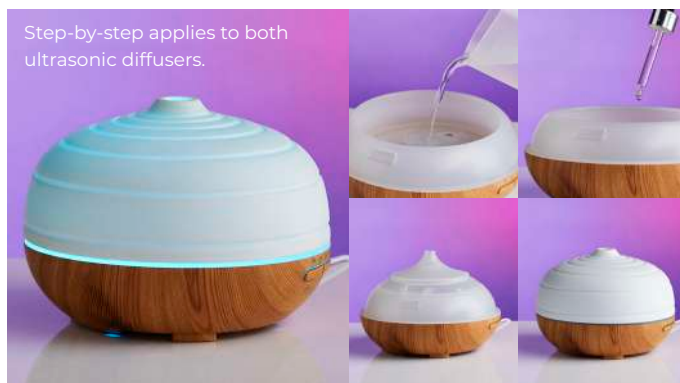

Ultrazvukový difuzér BeBalanced by PartyLite™  
**P93506E 3499 Kč / 142 €**

Provoňte jakýkoliv menší prostor s naším patentovaným, přenosným difuzérem na čajovou svíčku. Ideální domů i na cesty.

Ultrazvukový difuzér s barvy měnícím LED světlem vhodný do větších prostor. Lze zvolit jednu barvu osvětlení, intenzitu vůně i dobu používání.