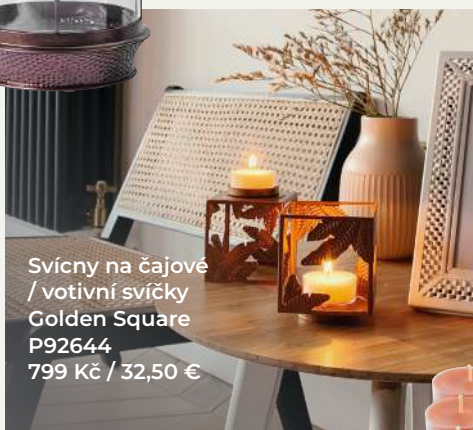

Velká lucerna
Hammered Minaret
P93381 2999 Kč / 122 €

Svícný na čajové
/ votivní svíčky
Golden Square
P92644
799 Kč / 32,50 €