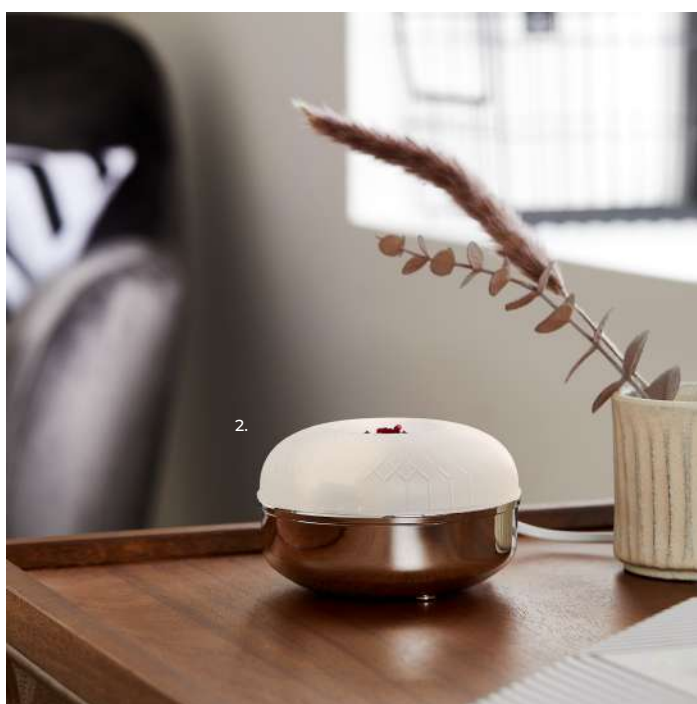

# PRO DOMOV & NA CESTY

*Doplňky, které vám skvěle  
padnou.*

Stylové dekorace, které doladí váš interiér  
i minimalistické doplňky na cesty.

1. Difuzér do zásuvky SmartBlends™ Petite  
P93155E 699 Kč / 28,50 €