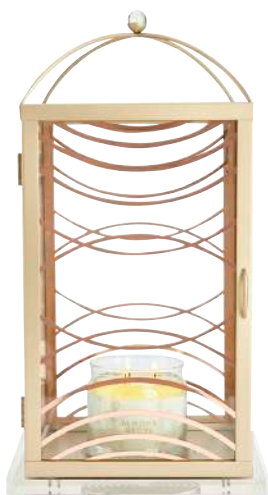

LUCERNY

Velká lucerna Curved Lines

Kov, akrylová základna, skleněné panely. (Čaj. svíčky, soudek, velká čaj. / válcová svíčka.) Obsahuje kovový podstavec na soudek a stromeček na 3 čaj. svíčky.

46 cm v., 23 cm š.

P93424 2999 Kč / 122 €

*Cena pro Hostitelky: 1499 Kč / 61 €