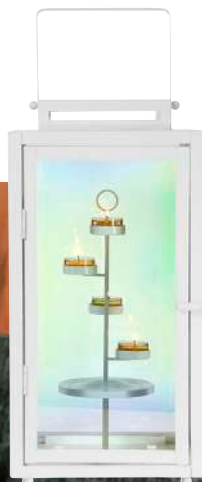

INSPIRACE NAŠEHO PARFUMÉRA

“Ostružiny byly vždy mým oblíbeným lesním ovocem – jejich chuť je výrazná a jejich barva ohromující. Vytvoření této vůně mě přivedlo zpět do kuchyně, kde jsem si po lžičkách vychutnával čerstvě udělaný džem. Pouhá vůně dokáže uspokojit mou chuť na sladké.”

Velká lucerna
White Infinite Rainbow Reflections
P93457 2999 Kč / 122 €