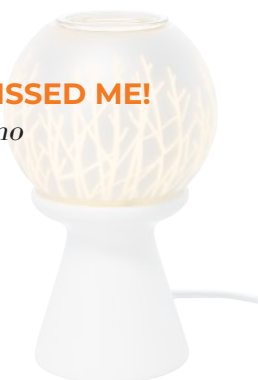

**OOPS,  
YOU MISSED ME!**

*Vyprodáno*

**ScentGlow® aromalampa Pinstripes**  
Bisque porcelán, skleněný kalíšek. Odpojitelný kabel  
balený samostatně. 13 cm v., 13 cm š.  
P93323E 1239 Kč / 50,50 €

**OOPS,  
YOU MISSED ME!**

*Vyprodáno*

**ScentGlow® aromalampa Bramble**  
Keramická základna, skleněná koule a skleněný  
kalíšek. Odpojitelný kabel balený samostatně.  
23 cm v., 14 cm š.  
P93355E 1239 Kč / 50,50 €

**ScentGlow® aromalampa Modern Crushed Mosaic**  
Mozaika a sklo. 14 cm v., 12 cm š.  
P93645E 1239 Kč / 50,50 €